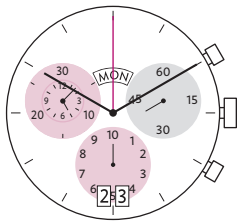

Big Date

12 1/2" - 4.40 mm

5010.B
SM

6h 30 Min./12 Hours
12h Big Date

5020.B
SM & SP

9h 30 Min./12 Hours
3h Small Second
6h Big Date

5040.B
SM & SP

6h 1/10 Sec./10 Hours
9h 30 Min.
3h Small Second
12h Big Date

5050.B
SM & SP

6h 1/10 Sec.
9h 30 Min./12 Hours
3h Small Second
6h Big Date

5130.B
Alarm / SM

9h 30 Min./12 Hours
6h Alarm
3h Small Second
12h Big Date

15" - 5.60 mm

8040.B
SM

3h 1/10 Sec./10 Hours
9h 30 Min.
6h Small Second
12h Big Date

Special Date

Date Solar

12 1/2" - 4.40 mm

5050.C
Day Big Date / SM

- 6h** 1/10 Sec.
- 9h** 30 Min./12 Hours
- 3h** Small Second
- 6h** Big Date
- 12h** Day

5051.C
Day Big Date / SM

- 6h** 1/10 Sec.
- 9h** 30 Min./12 Hours
- 3h** Small Second
- 6h** Day
- 12h** Big Date