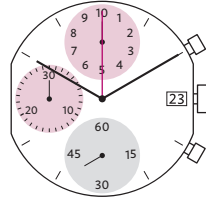

Sample eye diameter Ø 12 mm

Date

10 1/2 x 11 1/2''' - 4.90 mm

3520.D
SM & SP

12h 30 Min./12 Hours
3h Date
6h Small Second

3540.D
SM & SP

9h 30 Min.
12h 1/10 Sec./10 Hours
3h Date
6h Small Second

12 1/2''' - 4.40 mm

5021.D
SM & SP

9h 30 Min.
3h Small Second
6h Date

5030.D
SM & SP

6h 12 Hours
9h 30 Min.
3h Small Second
4h Date

5040.D
SM & SP

6h 1/10 Sec./10 Hours
9h 30 Min.
3h Small Second
4h Date

5040.E
Day-Date / SM

6h 1/10 Sec./10 Hours
9h 30 Min.
3h Small Second
6h Date
12h Day

Big Date

12 1/2" - 4.40 mm

5010.B
SM

6h 30 Min./12 Hours
12h Big Date

5020.B
SM & SP

9h 30 Min./12 Hours
3h Small Second
6h Big Date

5040.B
SM & SP

6h 1/10 Sec./10 Hours
9h 30 Min.
3h Small Second
12h Big Date