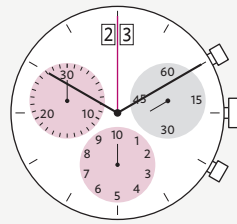

Big Date

12 1/2" - 4.40 mm

5010.B
SM

6h 30 Min./12 Hours
12h Big Date

5020.B
SM & SP

9h 30 Min./12 Hours
3h Small Second
6h Big Date

5040.B
SM & SP

6h 1/10 Sec./10 Hours
9h 30 Min.
3h Small Second
12h Big Date

5050.B
SM & SP

6h 1/10 Sec.
9h 30 Min./12 Hours
3h Small Second
6h Big Date

5130.B
Alarm / SM

9h 30 Min./12 Hours
6h Alarm
3h Small Second
12h Big Date

15" - 5.60 mm

8040.B
SM

3h 1/10 Sec./10 Hours
9h 30 Min.
6h Small Second
12h Big Date

Special Date

Date Solar

12 1/2" - 4.40 mm

5050.C
Day Big Date / SM

- 6h** 1/10 Sec.
- 9h** 30 Min./12 Hours
- 3h** Small Second
- 6h** Big Date
- 12h** Day

5051.C
Day Big Date / SM

- 6h** 1/10 Sec.
- 9h** 30 Min./12 Hours
- 3h** Small Second
- 6h** Day
- 12h** Big Date

2040.D
SM

solar-powered

- 6h** 1/10 Sec./10 Hours
- 9h** 30 Min.
- 3h** Small Second
- 4h** Date

8040.N
Day Retrograde / SM

- 3h** 1/10 Sec./10 Hours
- 9h** 30 Min.
- 6h** Small Second & Big Date
- 12h** Day Retrograde