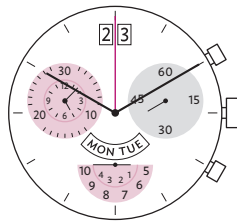

Big Date

12 1/2" - 4.40 mm

5010.B
SM

6h 30 Min./12 Hours
12h Big Date

5020.B
SM & SP

9h 30 Min./12 Hours
3h Small Second
6h Big Date

5040.B
SM & SP

6h 1/10 Sec./10 Hours
9h 30 Min.
3h Small Second
12h Big Date

5050.B
SM & SP

6h 1/10 Sec.
9h 30 Min./12 Hours
3h Small Second
6h Big Date

5130.B
Alarm / SM

9h 30 Min./12 Hours
6h Alarm
3h Small Second
12h Big Date

15" - 5.60 mm

8040.B
SM

3h 1/10 Sec./10 Hours
9h 30 Min.
6h Small Second
12h Big Date

Special Date

Date Solar

12 1/2" - 4.40 mm

5050.C
Day Big Date / SM

- 6h** 1/10 Sec.
- 9h** 30 Min./12 Hours
- 3h** Small Second
- 6h** Big Date
- 12h** Day

5051.C
Day Big Date / SM

- 6h** 1/10 Sec.
- 9h** 30 Min./12 Hours
- 3h** Small Second
- 6h** Day
- 12h** Big Date

5040.F
Day-Date Month / SM

- 6h** 1/10 Sec./10 Hours
- 9h** 30 Min.
- 3h** Small Second
- 12h** Day & Month
Date by Hand

2030.D
SM

solar-powered

- 6h** 12 Hours
- 9h** 30 Min.
- 3h** Small Second
- 4h** Date