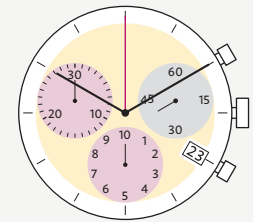

Big Date

12 1/2" - 4.40 mm

5010.B
SM

6h 30 Min./12 Hours
12h Big Date

5020.B
SM & SP

9h 30 Min./12 Hours
3h Small Second
6h Big Date

5040.B
SM & SP

6h 1/10 Sec./10 Hours
9h 30 Min.
3h Small Second
12h Big Date

Special Date

Date Solar

12 1/2" - 4.40 mm

5050.C
Day Big Date / SM

- 6h** 1/10 Sec.
- 9h** 30 Min./12 Hours
- 3h** Small Second
- 6h** Big Date
- 12h** Day

5051.C
Day Big Date / SM

- 6h** 1/10 Sec.
- 9h** 30 Min./12 Hours
- 3h** Small Second
- 6h** Day
- 12h** Big Date

5040.F
Day-Date Month / SM

- 6h** 1/10 Sec./10 Hours
- 9h** 30 Min.
- 3h** Small Second
- 12h** Day & Month
Date by Hand

2030.D
SM

solar-powered

- 6h** 12 Hours
- 9h** 30 Min.
- 3h** Small Second
- 4h** Date

2040.D
SM

solar-powered

- 6h** 1/10 Sec./10 Hours
- 9h** 30 Min.
- 3h** Small Second
- 4h** Date

8040.N
Day Retrograde / SM

- 3h** 1/10 Sec./10 Hours
- 9h** 30 Min.
- 6h** Small Second & Big Date
- 12h** Day Retrograde