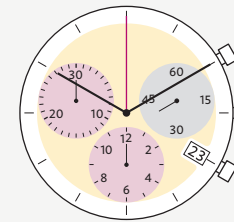

Big Date

12 1/2" - 4.40 mm

5010.B
SM

6h 30 Min./12 Hours
12h Big Date

5020.B
SM & SP

9h 30 Min./12 Hours
3h Small Second
6h Big Date

5040.B
SM & SP

6h 1/10 Sec./10 Hours
9h 30 Min.
3h Small Second
12h Big Date

5050.B
SM & SP

6h 1/10 Sec.
9h 30 Min./12 Hours
3h Small Second
6h Big Date

5130.B
Alarm / SM

9h 30 Min./12 Hours
6h Alarm
3h Small Second
12h Big Date

15" - 5.60 mm

8040.B
SM

3h 1/10 Sec./10 Hours
9h 30 Min.
6h Small Second
12h Big Date

Special Date

Date Solar

12 1/2" - 4.40 mm

5050.C
Day Big Date / SM

- 6h** 1/10 Sec.
- 9h** 30 Min./12 Hours
- 3h** Small Second
- 6h** Big Date
- 12h** Day

5051.C
Day Big Date / SM

- 6h** 1/10 Sec.
- 9h** 30 Min./12 Hours
- 3h** Small Second
- 6h** Day
- 12h** Big Date

5040.F
Day-Date Month / SM

- 6h** 1/10 Sec./10 Hours
- 9h** 30 Min.
- 3h** Small Second
- 12h** Day & Month
Date by Hand

2030.D
SM

solar-powered

- 6h** 12 Hours
- 9h** 30 Min.
- 3h** Small Second
- 4h** Date