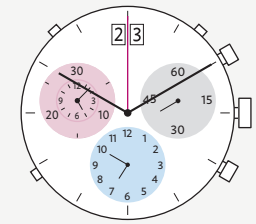

Big Date

12 1/2" - 4.40 mm

5010.B
SM

6h 30 Min./12 Hours
12h Big Date

5020.B
SM & SP

9h 30 Min./12 Hours
3h Small Second
6h Big Date

5040.B
SM & SP

6h 1/10 Sec./10 Hours
9h 30 Min.
3h Small Second
12h Big Date

5050.B
SM & SP

6h 1/10 Sec.
9h 30 Min./12 Hours
3h Small Second
6h Big Date

5130.B
Alarm / SM

9h 30 Min./12 Hours
6h Alarm
3h Small Second
12h Big Date

15" - 5.60 mm

8040.B
SM

3h 1/10 Sec./10 Hours
9h 30 Min.
6h Small Second
12h Big Date

Special Date

Date Solar

12 1/2" - 4.40 mm

5050.C
Day Big Date / SM

- 6h** 1/10 Sec.
- 9h** 30 Min./12 Hours
- 3h** Small Second
- 6h** Big Date
- 12h** Day

5051.C
Day Big Date / SM

- 6h** 1/10 Sec.
- 9h** 30 Min./12 Hours
- 3h** Small Second
- 6h** Day
- 12h** Big Date