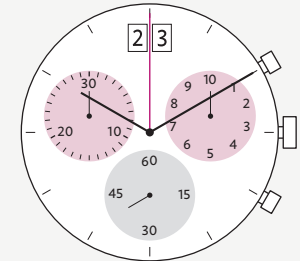

Big Date

12 1/2" - 4.40 mm

5010.B
SM

6h 30 Min./12 Hours
12h Big Date

5020.B
SM & SP

9h 30 Min./12 Hours
3h Small Second
6h Big Date

5040.B
SM & SP

6h 1/10 Sec./10 Hours
9h 30 Min.
3h Small Second
12h Big Date

5050.B
SM & SP

6h 1/10 Sec.
9h 30 Min./12 Hours
3h Small Second
6h Big Date

5130.B
Alarm / SM

9h 30 Min./12 Hours
6h Alarm
3h Small Second
12h Big Date

15" - 5.60 mm

8040.B
SM

3h 1/10 Sec./10 Hours
9h 30 Min.
6h Small Second
12h Big Date

Special Date

Date Solar

12 1/2" - 4.40 mm

5050.C
Day Big Date / SM

- 6h** 1/10 Sec.
- 9h** 30 Min./12 Hours
- 3h** Small Second
- 6h** Big Date
- 12h** Day

5051.C
Day Big Date / SM

- 6h** 1/10 Sec.
- 9h** 30 Min./12 Hours
- 3h** Small Second
- 6h** Day
- 12h** Big Date

2040.D
SM

solar-powered

- 6h** 1/10 Sec./10 Hours
- 9h** 30 Min.
- 3h** Small Second
- 4h** Date

8040.N
Day Retrograde / SM

- 3h** 1/10 Sec./10 Hours
- 9h** 30 Min.
- 6h** Small Second & Big Date
- 12h** Day Retrograde