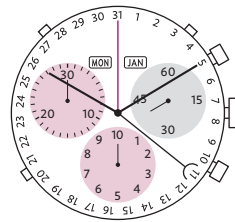

Big Date

12 1/2" - 4.40 mm

5010.B
SM

6h 30 Min./12 Hours
12h Big Date

5020.B
SM & SP

9h 30 Min./12 Hours
3h Small Second
6h Big Date

5040.B
SM & SP

6h 1/10 Sec./10 Hours
9h 30 Min.
3h Small Second
12h Big Date

5050.B
SM & SP

6h 1/10 Sec.
9h 30 Min./12 Hours
3h Small Second
6h Big Date

5130.B
Alarm / SM

9h 30 Min./12 Hours
6h Alarm
3h Small Second
12h Big Date

15" - 5.60 mm

8040.B
SM

3h 1/10 Sec./10 Hours
9h 30 Min.
6h Small Second
12h Big Date

Special Date

Date Solar

12 1/2" - 4.40 mm

5050.C
Day Big Date / SM

- 6h** 1/10 Sec.
- 9h** 30 Min./12 Hours
- 3h** Small Second
- 6h** Big Date
- 12h** Day

5051.C
Day Big Date / SM

- 6h** 1/10 Sec.
- 9h** 30 Min./12 Hours
- 3h** Small Second
- 6h** Day
- 12h** Big Date

5040.F
Day-Date Month / SM

- 6h** 1/10 Sec./10 Hours
- 9h** 30 Min.
- 3h** Small Second
- 12h** Day & Month
Date by Hand

2030.D
SM

solar-powered

- 6h** 12 Hours
- 9h** 30 Min.
- 3h** Small Second
- 4h** Date