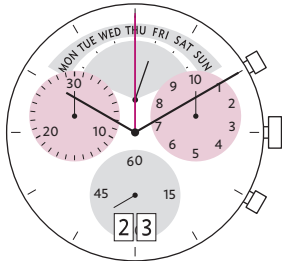

Big Date

12 1/2" - 4.40 mm

5010.B
SM

6h 30 Min./12 Hours
12h Big Date

5020.B
SM & SP

9h 30 Min./12 Hours
3h Small Second
6h Big Date

5040.B
SM & SP

6h 1/10 Sec./10 Hours
9h 30 Min.
3h Small Second
12h Big Date

Special Date

Date Solar

12 1/2" - 4.40 mm

5050.C
Day Big Date / SM

- 6h** 1/10 Sec.
- 9h** 30 Min./12 Hours
- 3h** Small Second
- 6h** Big Date
- 12h** Day

5051.C
Day Big Date / SM

- 6h** 1/10 Sec.
- 9h** 30 Min./12 Hours
- 3h** Small Second
- 6h** Day
- 12h** Big Date

5040.F
Day-Date Month / SM

- 6h** 1/10 Sec./10 Hours
- 9h** 30 Min.
- 3h** Small Second
- 12h** Day & Month
Date by Hand

2030.D
SM

solar-powered

- 6h** 12 Hours
- 9h** 30 Min.
- 3h** Small Second
- 4h** Date

2040.D
SM

solar-powered

- 6h** 1/10 Sec./10 Hours
- 9h** 30 Min.
- 3h** Small Second
- 4h** Date

8040.N
Day Retrograde / SM

- 3h** 1/10 Sec./10 Hours
- 9h** 30 Min.
- 6h** Small Second & Big Date
- 12h** Day Retrograde