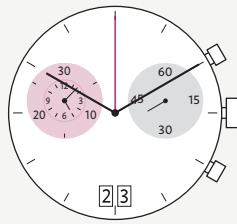

Big Date

12 1/2" - 4.40 mm

5010.B
SM

6h 30 Min./12 Hours
12h Big Date

5020.B
SM & SP

9h 30 Min./12 Hours
3h Small Second
6h Big Date

5040.B
SM & SP

6h 1/10 Sec./10 Hours
9h 30 Min.
3h Small Second
12h Big Date

5050.B
SM & SP

6h 1/10 Sec.
9h 30 Min./12 Hours
3h Small Second
6h Big Date

5130.B
Alarm / SM

9h 30 Min./12 Hours
6h Alarm
3h Small Second
12h Big Date

15" - 5.60 mm

8040.B
SM

3h 1/10 Sec./10 Hours
9h 30 Min.
6h Small Second
12h Big Date

Special Date

Date Solar

12 1/2" - 4.40 mm

5050.C
Day Big Date / SM

- 6h** 1/10 Sec.
- 9h** 30 Min./12 Hours
- 3h** Small Second
- 6h** Big Date
- 12h** Day

5051.C
Day Big Date / SM

- 6h** 1/10 Sec.
- 9h** 30 Min./12 Hours
- 3h** Small Second
- 6h** Day
- 12h** Big Date