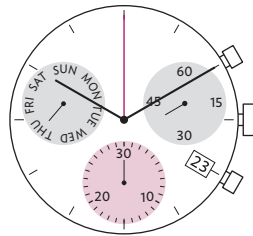

5130.D
Alarm / SM & SP

9h 30 Min./12 Hours
6h Alarm
3h Small Second
4h Date

13 1/4''' - 4.60 mm

Z50
SM & SP

9h 30 Minute-Counter
3h Small Second
6h Date

Z60
Day-Date / SM & SP

6h 30 Minute-Counter
3h Small Second
4h Date
9h Day

Big Date

12 1/2" - 4.40 mm

5010.B
SM

6h 30 Min./12 Hours
12h Big Date

5020.B
SM & SP

9h 30 Min./12 Hours
3h Small Second
6h Big Date

5040.B
SM & SP

6h 1/10 Sec./10 Hours
9h 30 Min.
3h Small Second
12h Big Date

5050.B
SM & SP

6h 1/10 Sec.
9h 30 Min./12 Hours
3h Small Second
6h Big Date

5130.B
Alarm / SM

9h 30 Min./12 Hours
6h Alarm
3h Small Second
12h Big Date

15" - 5.60 mm

8040.B
SM

3h 1/10 Sec./10 Hours
9h 30 Min.
6h Small Second
12h Big Date

Special Date

Date Solar

12 1/2" - 4.40 mm

5050.C
Day Big Date / SM

- 6h** 1/10 Sec.
- 9h** 30 Min./12 Hours
- 3h** Small Second
- 6h** Big Date
- 12h** Day

5051.C
Day Big Date / SM

- 6h** 1/10 Sec.
- 9h** 30 Min./12 Hours
- 3h** Small Second
- 6h** Day
- 12h** Big Date