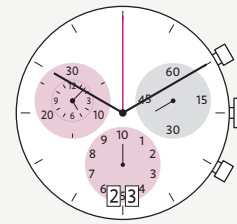

Sample eye diameter Ø 12 mm

Date

10 1/2 x 11 1/2''' - 4.90 mm

3520.D
SM & SP

12h 30 Min./12 Hours
3h Date
6h Small Second

3540.D
SM & SP

9h 30 Min.
12h 1/10 Sec./10 Hours
3h Date
6h Small Second

12 1/2''' - 4.40 mm

Big Date

12 1/2" - 4.40 mm

5010.B
SM

6h 30 Min./12 Hours
12h Big Date

5020.B
SM & SP

9h 30 Min./12 Hours
3h Small Second
6h Big Date

5040.B
SM & SP

6h 1/10 Sec./10 Hours
9h 30 Min.
3h Small Second
12h Big Date

5050.B
SM & SP

6h 1/10 Sec.
9h 30 Min./12 Hours
3h Small Second
6h Big Date

5130.B
Alarm / SM

9h 30 Min./12 Hours
6h Alarm
3h Small Second
12h Big Date

15" - 5.60 mm

8040.B
SM

3h 1/10 Sec./10 Hours
9h 30 Min.
6h Small Second
12h Big Date

Special Date

Date Solar

12 1/2" - 4.40 mm

5050.C
Day Big Date / SM

- 6h** 1/10 Sec.
- 9h** 30 Min./12 Hours
- 3h** Small Second
- 6h** Big Date
- 12h** Day

5051.C
Day Big Date / SM

- 6h** 1/10 Sec.
- 9h** 30 Min./12 Hours
- 3h** Small Second
- 6h** Day
- 12h** Big Date