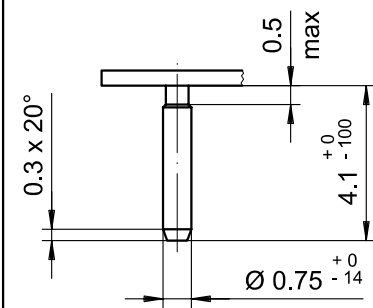

Compteur 1/10 sec. (10/10) -
 Compteur heures (10)
 Zähler 1/10 Sek. (10/10) -
 Stundenzähler (10)
 Counter 1/10 sec. (10/10) -
 Hour counter (10)

Compteur minutes (30)
 Minutenzähler (30)
 Minute counter (30)

Petite seconde
 Kleine Sekunde
 Small second

Epaisseur du cadran selon hauteur de l'aiguillage
 Zifferblattdicke gemäss Zeigerwerkhöhen
 Dial thickness according to hand fitting heights

Tige	Date
Stellw.	Datum
Stem	Date
3H	12H
	<input type="checkbox"/>

Cadran Zifferblatt Dial	15'''	Issued	16 Mai 2008	mg
		Modified	12 Feb 2010 ÄA 5198	fl
		Released	YES	
		Tolerance	+/- 20 µm	
		Scale	5 : 1 (A4V)	
RONDA	8040.B	Sous réserve de modifications Aenderungen vorbehalten Modifications reserved		
		No.	5010.805	00