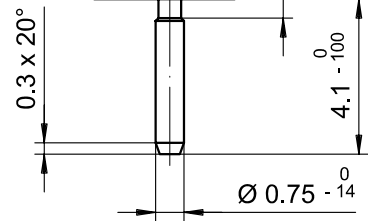

Petite seconde
Kleine Sekunde
Small second

Epaisseur du cadran selon hauteur de l'aiguillage
Zifferblattdicke gemäss Zeigerwerkhöhen
Dial thickness according to hand fitting heights

Tige	Date
Stellw.	Datum
Stem	Date
3H	6H
□	

Cadran Zifferblatt Dial	15'''	Issued	06.12.2010	dh
		Modified	06.12.20100 ÄA 10074	dh
		Released	YES	
		Tolerance	+/- 20 µm	
		Scale	5 : 1 (A4V)	
RONDA	8040.B	Sous réserve de modifications Änderungen vorbehalten Modifications reserved		
		No.	5010.014	00